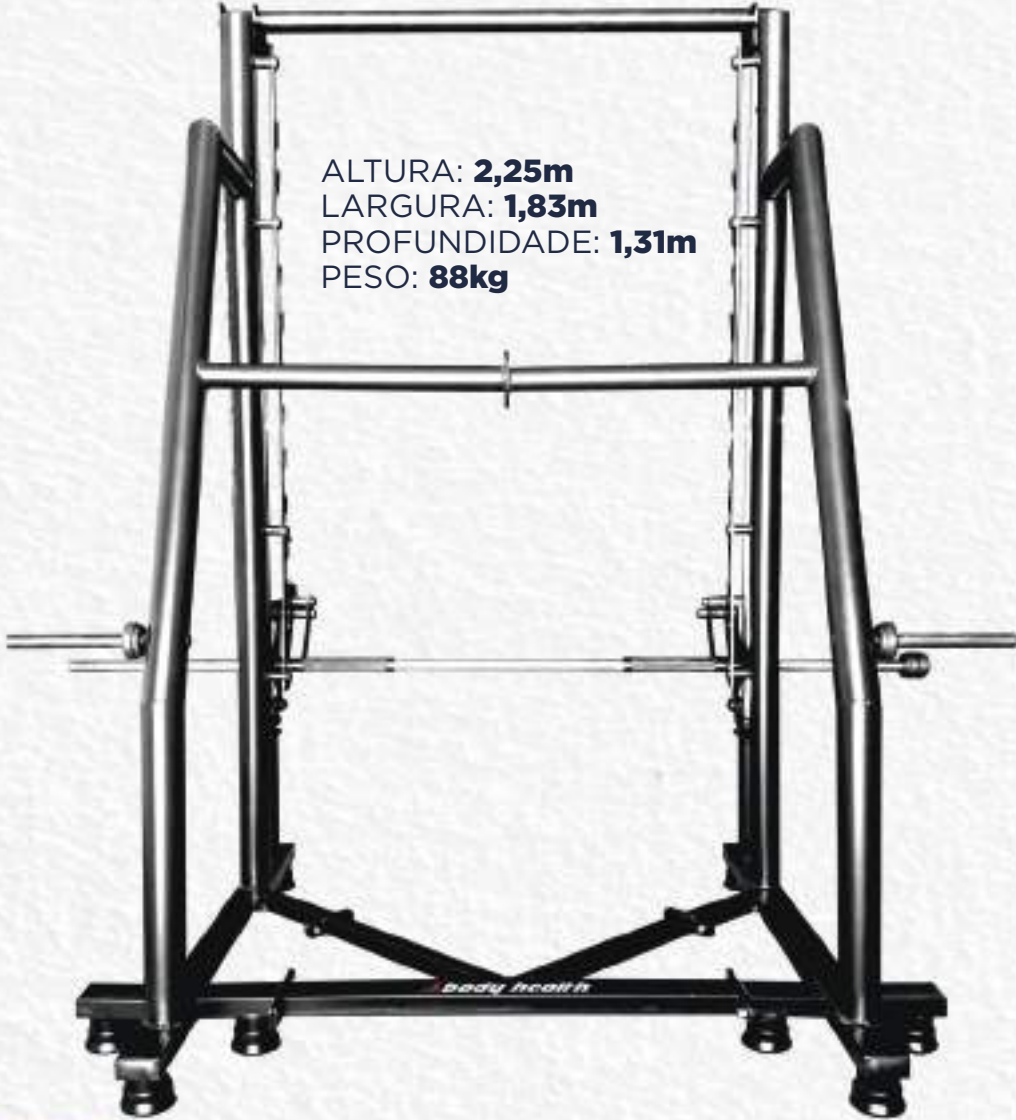

SUPINO RETO

ALTURA: 0,95m
LARGURA: 1,80m
PROFUNDIDADE: 1,44m
PESO: 42kg

EQUIPAMENTOS PESO LIVRE

EQUIPAMENTOS **PESO LIVRE**

ABDOMINAL CONVERGENTE

EQUIPAMENTOS
PESO LIVRE

ALTURA: **1,62m**
LARGURA: **1,30m**
PROFUNDIDADE: **1,09m**
PESO: **60kg**

ELEVAÇÃO PÉLVICA

ALTURA: **0,00m**
LARGURA: **0,00m**
PROFUNDIDADE: **0,00m**
PESO: **00kg**

BANCO DE OMBRO

ALTURA: **1,62m**
LARGURA: **1,15m**
PROFUNDIDADE: **0,90m**
PESO: **47kg**

BARRA GUIADA COM SMITH

ALTURA: **2,25m**
LARGURA: **1,83m**
PROFUNDIDADE: **1,31m**
PESO: **88kg**

HACK 45°

ALTURA: **1,45m**
LARGURA: **1,20m**
PROFUNDIDADE: **2,18m**
PESO: **98kg**

EQUIPAMENTOS
PESO LIVRE

LEG PRESS
45°

ALTURA: **1,370m**
LARGURA: **2,18m**
PROFUNDIDADE: **1,20m**
PESO: **114kg**

LEG PRESS
90°

ALTURA: **1,93m**
LARGURA: **1,70m**
PROFUNDIDADE: **1,20m**
PESO: **120kg**

PANTURRILHA SENTADA

ALTURA: **0,98m**
LARGURA: **1,09m**
PROFUNDIDADE: **0,56m**
PESO: **28kg**

LEG PRESS UNILATERAL