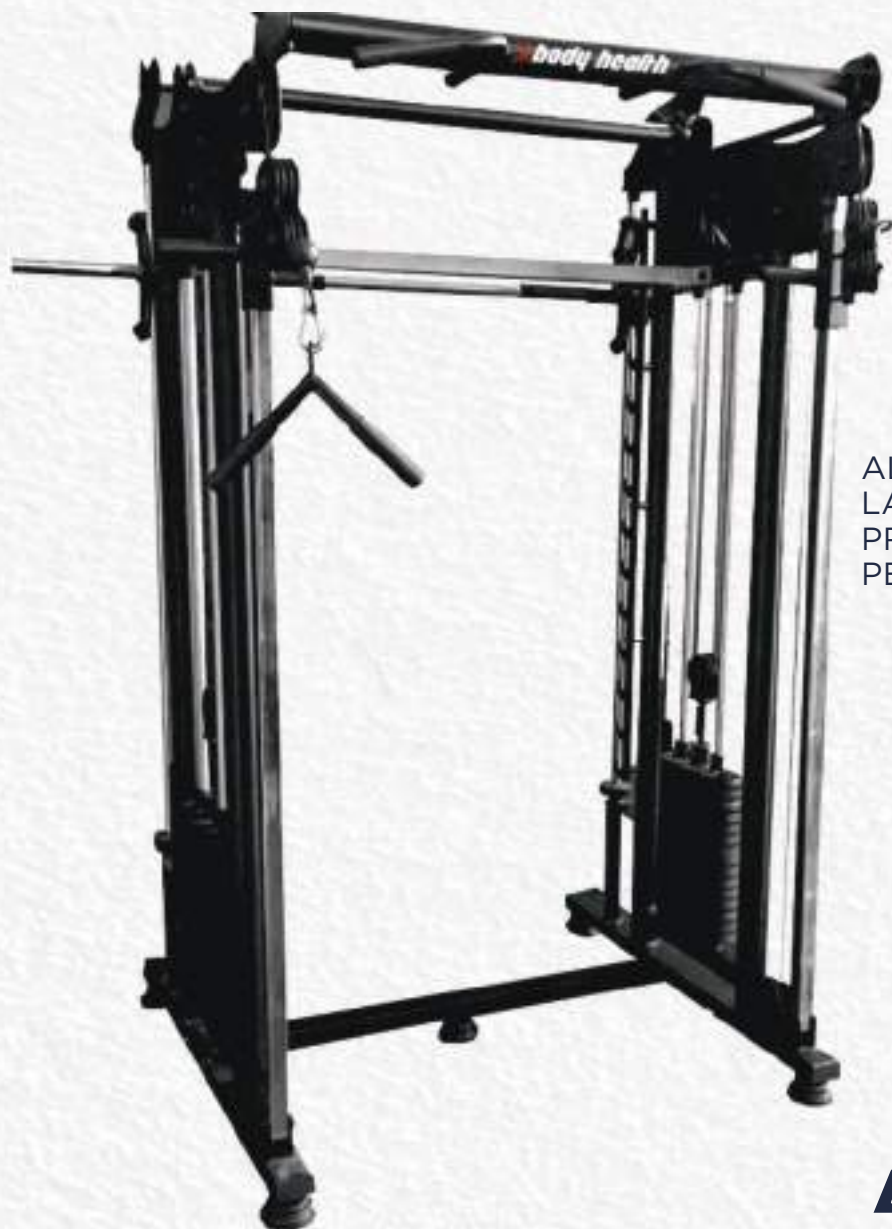

CROSS OVER ANGULAR COM SMITH

LINHA
SMART

CROSS OVER ANGULAR

ALTURA: **2,33m**
LARGURA: **2,20m**
PROFUNDIDADE: **1,25m**
PESO: **312kg**

ALTURA: **2,30m**
LARGURA: **2,00m**
PROFUNDIDADE: **1,00m**
PESO: **265kg**

body health
EQUIPAMENTOS

**LINHA
SMART**

CROSS OVER CLÁSSICO

ALTURA: **2,40m**
LARGURA: **3,42m**
PROFUNDIDADE: **0,66m**
PESO: **280kg**

body health
EQUIPAMENTOS

CROSS OVER RETO COM SMITH

LINHA
SMART

DESENVOLVIMENTO DE OMBRO

ALTURA: **2,32m**
LARGURA: **2,20m**
PROFUNDIDADE: **1,30m**
PESO: **316kg**

ALTURA: **1,50m**
LARGURA: **1,58m**
PROFUNDIDADE: **1,16m**
PESO: **154kg**

body health
EQUIPAMENTOS

**LINHA
SMART**

FLEXORA 3 EM 1

ALTURA: **1,61m**
LARGURA: **1,20m**
PROFUNDIDADE: **1,03m**
PESO: **163kg**

FLEXORA VERTICAL

ALTURA: **1,20m**
LARGURA: **1,10m**
PROFUNDIDADE: **0,76m**
PESO: **163kg**

GLÚTEO 4 APOIOS

ALTURA: **1,60m**
LARGURA: **1,39m**
PROFUNDIDADE: **0,94m**
PESO: **153kg**