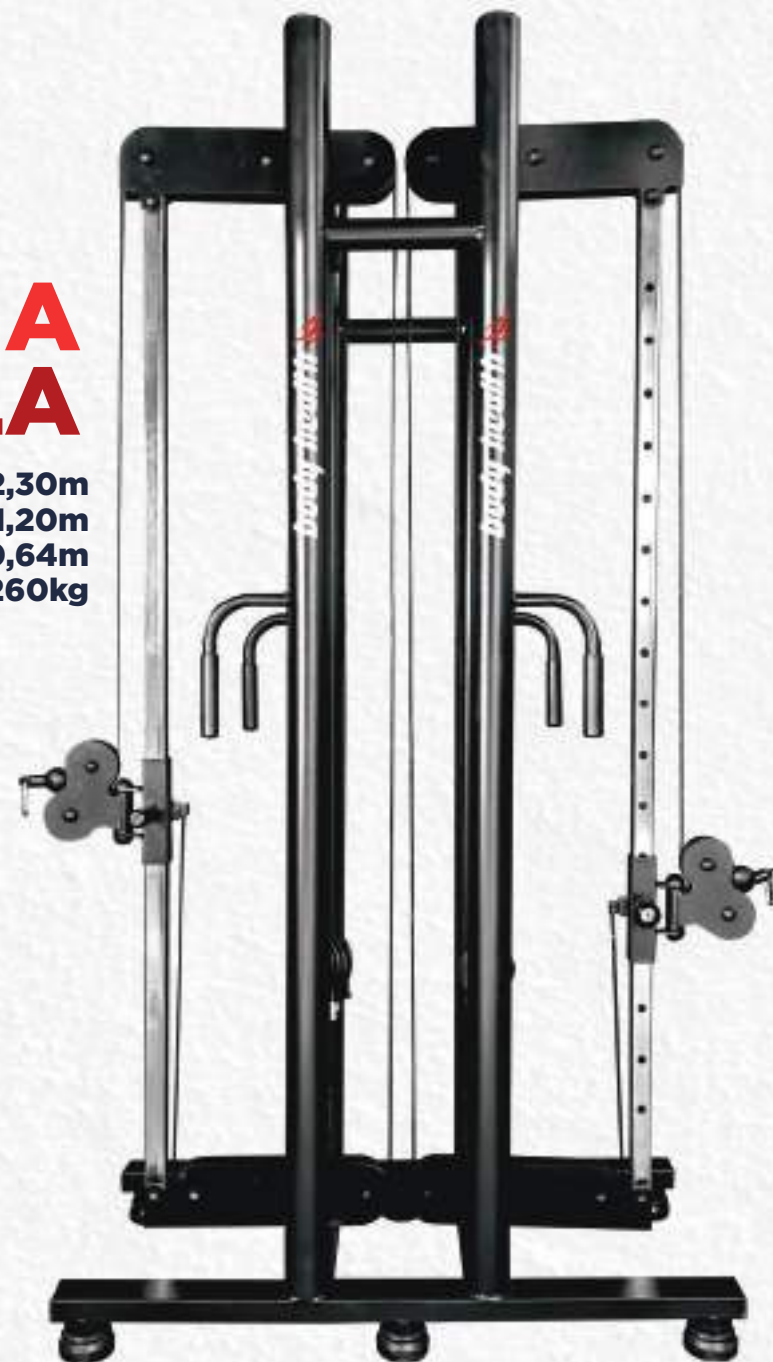

GLÚTEO VERTICAL

ALTURA: **1,60m**
LARGURA: **1,90m**
PROFUNDIDADE: **1,00m**
PESO: **149kg**

**LINHA
SMART**

**LINHA
SMART**

LEG PRESS HORIZONTAL

ALTURA: **1,72m**
LARGURA: **1,79m**
PROFUNDIDADE: **1,05m**
PESO: **214kg**

GRAVITON

ALTURA: **2,27m**
LARGURA: **1,32m**
PROFUNDIDADE: **1,01m**
PESO: **161kg**

PEITORAL DORSAL

ALTURA: **2,00m**
LARGURA: **1,54m**
PROFUNDIDADE: **1,21m**
PESO: **160kg**

MESA FLEXORA

ALTURA: **1,60m**
LARGURA: **1,75m**
PROFUNDIDADE: **0,94m**
PESO: **154kg**

**LINHA
SMART**

**LINHA
SMART**

PEITORAL FLY

ALTURA: **1,91m**
LARGURA: **1,40m**
PROFUNDIDADE: **1,40m**
PESO: **154kg**

POLIA DUPLA

ALTURA: **2,30m**
LARGURA: **1,20m**
PROFUNDIDADE: **0,64m**
PESO: **260kg**

body health
EQUIPAMENTOS

**LINHA
SMART**

POLIA ÚNICA

ALTURA: **2,30m**
LARGURA: **0,81m**
PROFUNDIDADE: **0,62m**
PESO: **132kg**

PUXADOR 3 EM 1

ALTURA: **2,30m**
LARGURA: **2,70m**
PROFUNDIDADE: **0,70m**
PESO: **190kg**