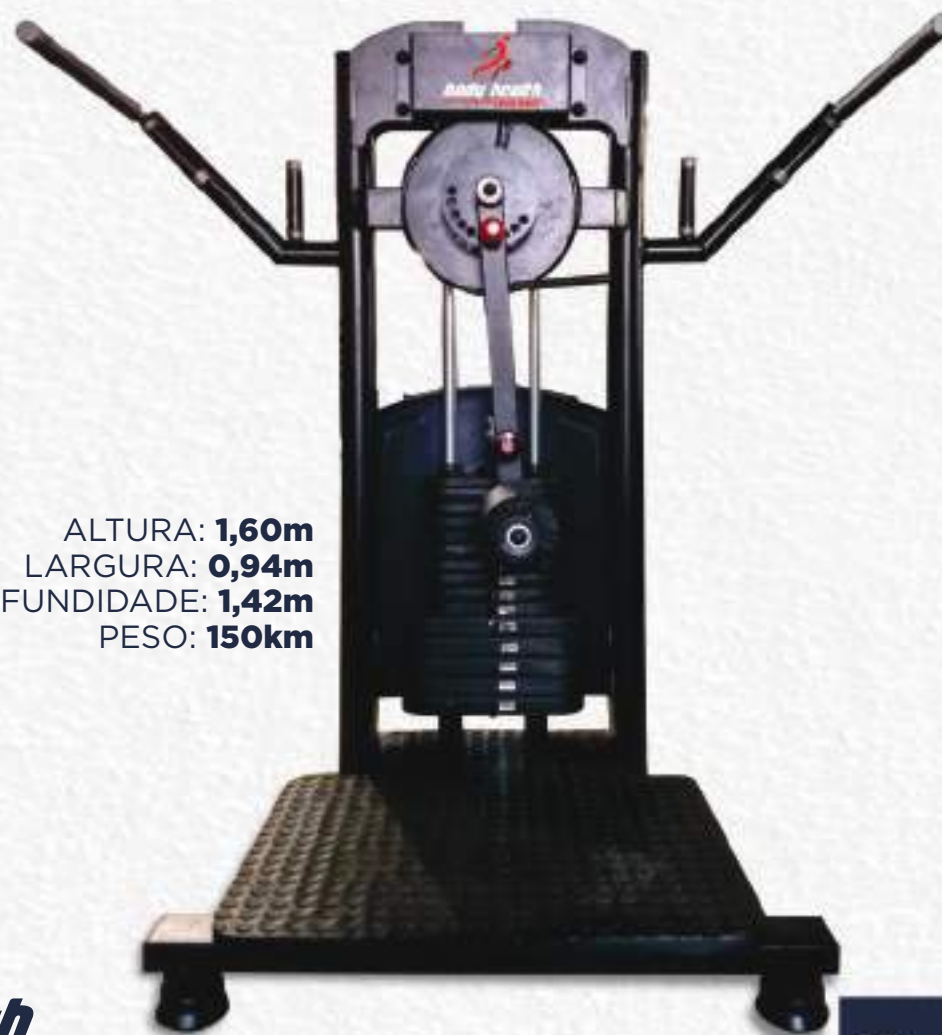

body health
EQUIPAMENTOS

REMADA MÁQUINA

ALTURA: **1,56m**
LARGURA: **1,60m**
PROFUNDIDADE: **1,16m**
PESO: **160kg**

PUXADOR ALTO E BAIXO

ALTURA: **2,30m**
LARGURA: **1,66m**
PROFUNDIDADE: **0,66m**
PESO: **197kg**

LINHA
IRON

SCOTT MÁQUINA

ALTURA: **1,57m**
LARGURA: **1,26m**
PROFUNDIDADE: **0,99m**
PESO: **164kg**

SUPINO VERTICAL MÁQUINA

ALTURA: **1,60m**
LARGURA: **1,27m**
PROFUNDIDADE: **1,29m**
PESO: **160kg**

LINHA
SMART

body health
EQUIPAMENTOS

LINHA SMART

body health
EQUIPAMENTOS

ABDOMINAL MÁQUINA

ALTURA: **1,65m**
LARGURA: **1,38m**
PROFUNDIDADE: **0,90m**
PESO: **160km**

APOLLETE

ALTURA: **1,60m**
LARGURA: **0,94m**
PROFUNDIDADE: **1,42m**
PESO: **150km**

CADEIRA EXTENSORA E FLEXORA

ALTURA: **1,60m**
LARGURA: **1,40m**
PROFUNDIDADE: **1,00m**
PESO: **165kg**

CADEIRA ADUTORA E ABDUTORA

ALTURA: **1,60m**
LARGURA: **1,53m**
PROFUNDIDADE: **1,00m**
PESO: **163kg**