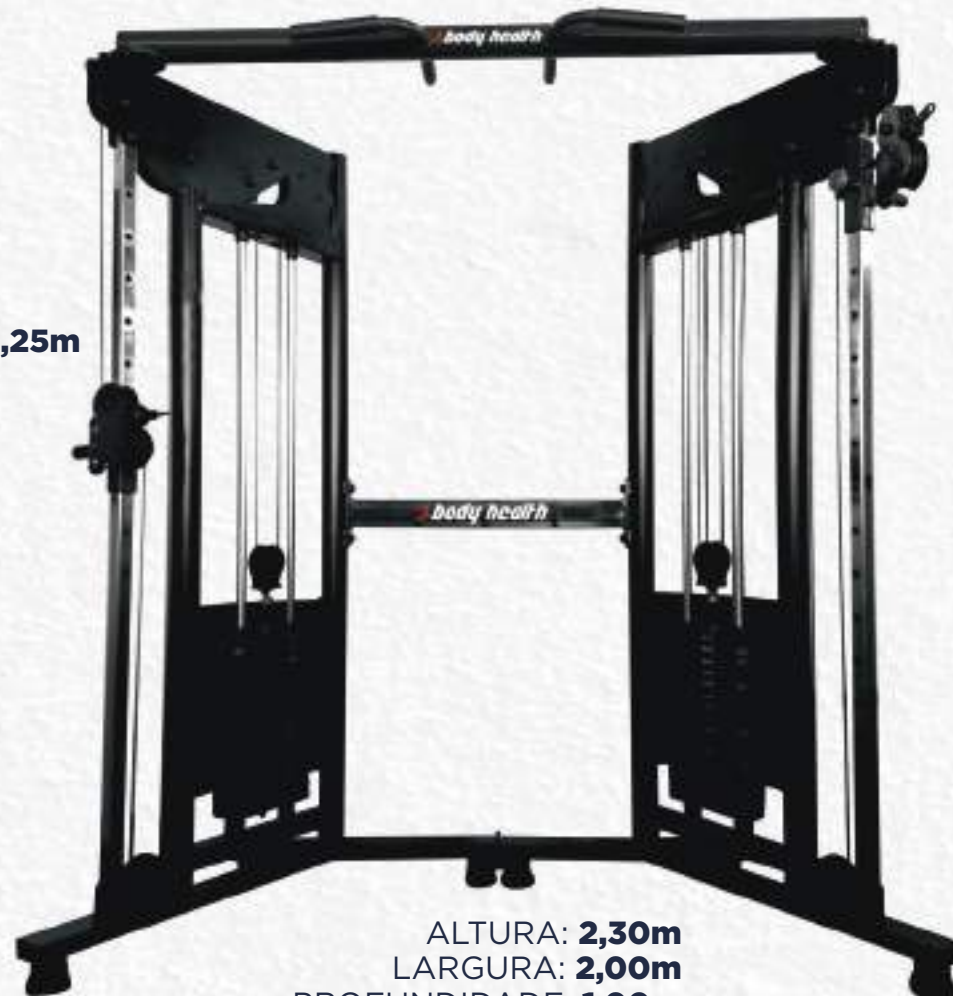

body health
EQUIPAMENTOS

LINHA SMART

body health
EQUIPAMENTOS

ABDOMINAL MÁQUINA

ALTURA: **1,65m**
LARGURA: **1,38m**
PROFUNDIDADE: **0,90m**
PESO: **160km**

APOLLETE

ALTURA: **1,60m**
LARGURA: **0,94m**
PROFUNDIDADE: **1,42m**
PESO: **150km**

CADEIRA EXTENSORA E FLEXORA

ALTURA: **1,60m**
LARGURA: **1,40m**
PROFUNDIDADE: **1,00m**
PESO: **165kg**

CADEIRA ADUTORA E ABDUTORA

ALTURA: **1,60m**
LARGURA: **1,53m**
PROFUNDIDADE: **1,00m**
PESO: **163kg**

CROSS OVER ANGULAR COM SMITH

LINHA
SMART

CROSS OVER ANGULAR

ALTURA: **2,33m**
LARGURA: **2,20m**
PROFUNDIDADE: **1,25m**
PESO: **312kg**

ALTURA: **2,30m**
LARGURA: **2,00m**
PROFUNDIDADE: **1,00m**
PESO: **265kg**

body health
EQUIPAMENTOS

**LINHA
SMART**

CROSS OVER CLÁSSICO

ALTURA: **2,40m**
LARGURA: **3,42m**
PROFUNDIDADE: **0,66m**
PESO: **280kg**

body health
EQUIPAMENTOS

CROSS OVER RETO COM SMITH

LINHA
SMART

DESENVOLVIMENTO DE OMBRO