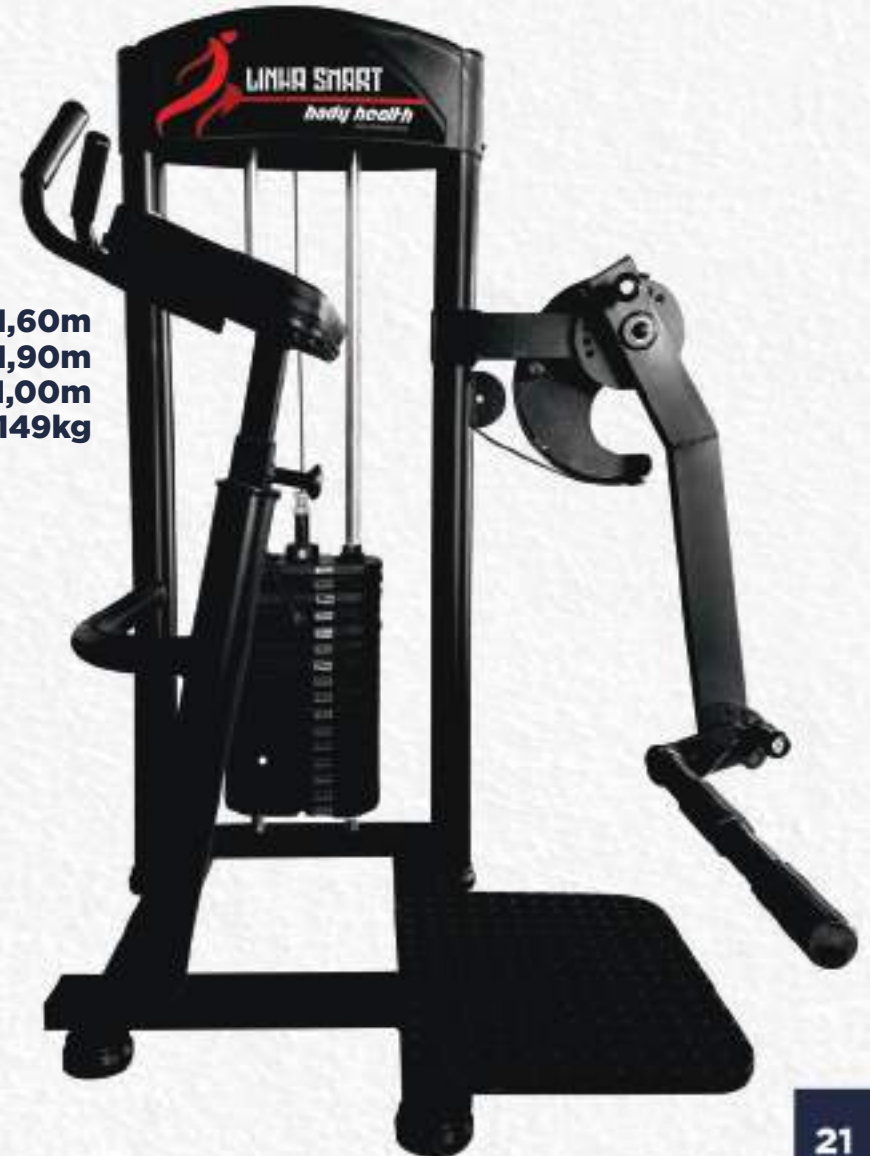

body health
EQUIPAMENTOS

**LINHA
SMART**

CROSS OVER CLÁSSICO

ALTURA: **2,40m**
LARGURA: **3,42m**
PROFUNDIDADE: **0,66m**
PESO: **280kg**

body health
EQUIPAMENTOS

CROSS OVER RETO COM SMITH

LINHA
SMART

DESENVOLVIMENTO DE OMBRO

ALTURA: **2,32m**
LARGURA: **2,20m**
PROFUNDIDADE: **1,30m**
PESO: **316kg**

ALTURA: **1,50m**
LARGURA: **1,58m**
PROFUNDIDADE: **1,16m**
PESO: **154kg**

body health
EQUIPAMENTOS

**LINHA
SMART**

FLEXORA 3 EM 1

ALTURA: **1,61m**
LARGURA: **1,20m**
PROFUNDIDADE: **1,03m**
PESO: **163kg**

FLEXORA VERTICAL

ALTURA: **1,20m**
LARGURA: **1,10m**
PROFUNDIDADE: **0,76m**
PESO: **163kg**

GLÚTEO 4 APOIOS

ALTURA: **1,60m**
LARGURA: **1,39m**
PROFUNDIDADE: **0,94m**
PESO: **153kg**

GLÚTEO VERTICAL

ALTURA: **1,60m**
LARGURA: **1,90m**
PROFUNDIDADE: **1,00m**
PESO: **149kg**

**LINHA
SMART**

**LINHA
SMART**

LEG PRESS HORIZONTAL

ALTURA: **1,72m**
LARGURA: **1,79m**
PROFUNDIDADE: **1,05m**
PESO: **214kg**