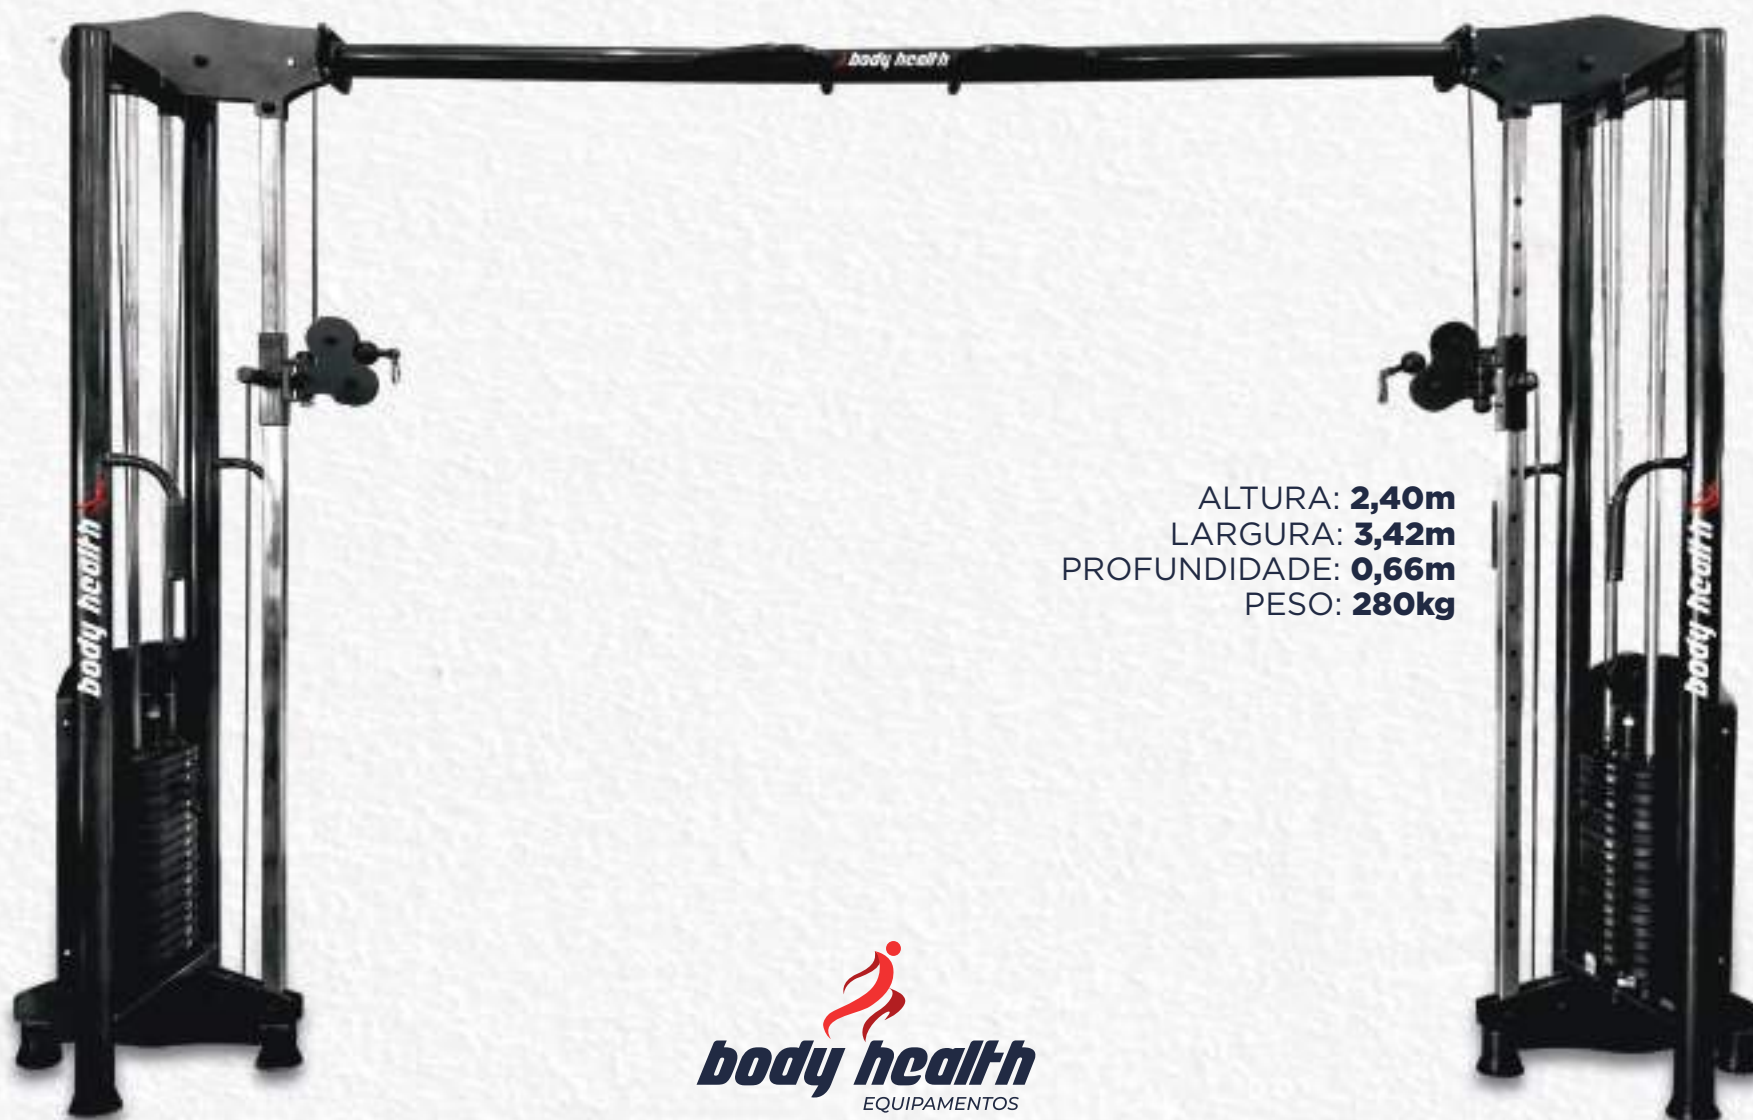

CADEIRA EXTENSORA E FLEXORA

ALTURA: **1,60m**
LARGURA: **1,40m**
PROFUNDIDADE: **1,00m**
PESO: **165kg**

CADEIRA ADUTORA E ABDUTORA

ALTURA: **1,60m**
LARGURA: **1,53m**
PROFUNDIDADE: **1,00m**
PESO: **163kg**

CROSS OVER ANGULAR COM SMITH

LINHA
SMART

CROSS OVER ANGULAR

ALTURA: **2,33m**
LARGURA: **2,20m**
PROFUNDIDADE: **1,25m**
PESO: **312kg**

ALTURA: **2,30m**
LARGURA: **2,00m**
PROFUNDIDADE: **1,00m**
PESO: **265kg**

body health
EQUIPAMENTOS

**LINHA
SMART**

CROSS OVER CLÁSSICO

ALTURA: **2,40m**
LARGURA: **3,42m**
PROFUNDIDADE: **0,66m**
PESO: **280kg**

body health
EQUIPAMENTOS

CROSS OVER RETO COM SMITH

LINHA
SMART

DESENVOLVIMENTO DE OMBRO

ALTURA: **2,32m**
LARGURA: **2,20m**
PROFUNDIDADE: **1,30m**
PESO: **316kg**

ALTURA: **1,50m**
LARGURA: **1,58m**
PROFUNDIDADE: **1,16m**
PESO: **154kg**

body health
EQUIPAMENTOS

**LINHA
SMART**

FLEXORA 3 EM 1